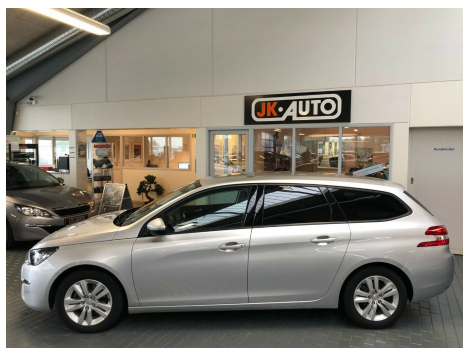

## Peugeot 308 · 1,6 · BlueHDi 120 Active SW

Pris: 154.800,-

Type:	Personvogn
Modelår:	2017
1. indreg:	04/2017
Kilometer:	56.000 km.
Brændstof:	Diesel
Farve:	Sølvmetal
Antal døre:	5

YDERST VELKØRENDE OG ØKONOMISK FAMILIEBIL MED ORIGINAL NAVIGATION ·   2 ZONE KLIMA   EURO6  
DIESELMOTOR   NAVIGATION   REGN- OG LYSSENSOR   AUT. NEDBL. BAKSPEJL   PARKERINGSSENSOR(bag)   
MULIGHED FOR EFTERMONTERING AF APPLE CARPLAY OG BAKKAMERA · 6 gear · 16" alufælge · 2 zone klima · køl i  
handskerum · fjernb. c.lås · fartpilot · kørecomputer · infocenter · startspærre · udv. temp. måler · sædevarme · højdejust. forsæde · 4x  
el-ruder · el-spejle m/varme · automatisk start/stop · dæktryksmåler · multifunktionsrat · bluetooth · armlæn · isofix ·  
bagagerumsdækken · kopholder · splitbagsæde · læderrat · automatisk lys · tonede ruder · mørktonede ruder i bag · service ok · diesel  
partikel filter ·   ATTRAKTIV FINANSIERING TILBYDES MED OG UDEN UDBETALING - SE MERE PÅ JK-AUTO.DK

<b>Motor</b>	<b>Ydelse</b>	<b>Transmission</b>	<b>Mål</b>	<b>Økonomi</b>
Volume: 1,6	Effekt: 120 HK.	Forhjulstræk	Længde: 459 cm.	Tank: 53 l.
Cylinder: 4	Moment: 300	Gear: Manuel gear	Bredde: 180 cm.	Km/l: 31,3 l.
Antal ventiler: 8	Topfart: 194 ktm/t.		Højde: 147 cm	Ejeravgift:
	0-100 km/t.: 10,1 sek.		Vægt: 1.275 kg.	DKK 1.480
				Produktionsår:
				-