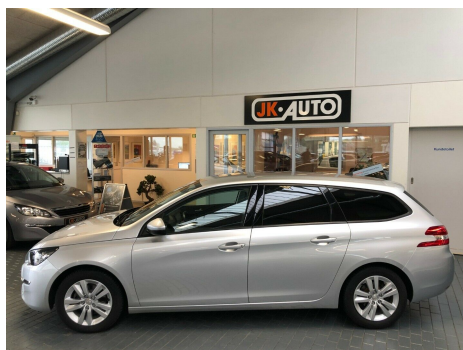

Peugeot 308 · 1,6 · BlueHDi 120 Active SW

Pris: 154.800,-

Type:	Personvogn
Modelår:	2017
1. indreg:	04/2017
Kilometer:	56.000 km.
Brændstof:	Diesel
Farve:	Sølvmetal
Antal døre:	5

YDERST VELKØRENDE OG ØKONOMISK FAMILIEBIL MED ORIGINAL NAVIGATION · 2 ZONE KLIMA EURO6
DIESELMOTOR NAVIGATION REGN- OG LYSSENSOR AUT. NEDBL. BAKSPEJL PARKERINGSSENSOR(bag)
MULIGHED FOR EFTERMONTERING AF APPLE CARPLAY OG BAKKAMERA · 6 gear · 16" alufælge · 2 zone klima · køl i
handskerum · fjernb. c.lås · fartpilot · kørecomputer · infocenter · startspærre · udv. temp. måler · sædevarme · højdejust. forsæde · 4x
el-ruder · el-spejle m/varme · automatisk start/stop · dæktryksmåler · multifunktionsrat · bluetooth · armlæn · isofix ·
bagagerumsdækken · kopholder · splitbagsæde · læderrat · automatisk lys · tonede ruder · mørktonede ruder i bag · service ok · diesel
partikel filter · ATTRAKTIV FINANSIERING TILBYDES MED OG UDEN UDBETALING - SE MERE PÅ JK-AUTO.DK

Motor	Ydelse	Transmission	Mål	Økonomi
Volume: 1,6	Effekt: 120 HK.	Forhjulstræk	Længde: 459 cm.	Tank: 53 l.
Cylinder: 4	Moment: 300	Gear: Manuel gear	Bredde: 180 cm.	Km/l: 31,3 l.
Antal ventiler: 8	Topfart: 194 ktm/t.		Højde: 147 cm	Ejeravgift:
	0-100 km/t.: 10,1 sek.		Vægt: 1.275 kg.	DKK 1.480
				Produktionsår:
				-