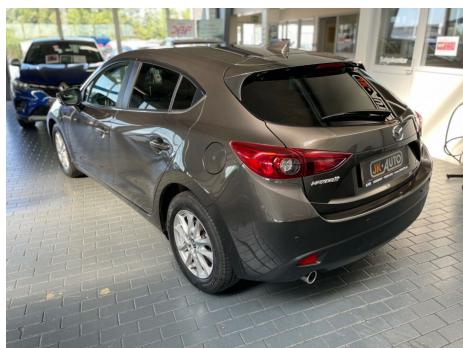

## Mazda 3 · 2,0 · SkyActiv-G 120 Vision

Pris: 157.800,-

Type:	Personvogn
Modelår:	2015
1. indreg:	09/2016
Kilometer:	56.000 km.
Brændstof:	Benzin
Farve:	Koksmetal
Antal døre:	5

- PARKERINGSSENSORER BAG   Navigation   2 ZONE KLIMA   F-pilot   Automatisk nødbremse   Undervognsbehandl  
fartpilot · 2 zone klima · startspærre · infocenter · kørecomputer · udv. temp. måler · sædevarme · regnsensor · 4x el-ruder · fjernb.  
c.lås · højdejust. forsæder · el-spejle · 16" alufælge · multifunktionsrat · navigation · håndfrit til mobil · bluetooth · musikstreaming via  
bluetooth · armlæn · isofix · bagagerumsdækken · kopholder · stofindtræk · splitbagsæde · læderrat · tågelygter · airbags · abs ·  
antispin · esp · servo · automatisk nødbremsesystem · tonede ruder · tidligere undervognsbehandlet · parkeringssensor (bag)
- ATTRAKTIV FINANSIERING TILBYDES MED OG UDEN UDBETALING - SE MERE PÅ JK-AUTO.DK

<b>Motor</b>	<b>Ydelse</b>	<b>Transmission</b>	<b>Mål</b>	<b>Økonomi</b>
Volume: 2,0	Effekt: 120 HK.	Forhjulstræk	Længde: 446 cm.	Tank: 51 l.
Cylinder: 4	Moment: 210	Gear: Manuel gear	Bredde: 180 cm.	Km/l: 19,6 l.
Antal ventiler: 16	Topfart: 195 ktm/t.		Højde: 145 cm	Ejeravgift:
	0-100 km/t.: 8,9 sek.		Vægt: 1.280 kg.	DKK 1.280
				Produktionsår:
				-

## Finanseringstilbud

**JK Auto** tilbyder at finansiere denne Mazda 3 i samarbejde med **Santander Consumer Bank**. Vil du benytte dette tilbud skal du blot nævne det for forhandleren.

Bilens pris: kr. 157.800. Lånetype: Variabel rente. Løbetid: 72 måneder.