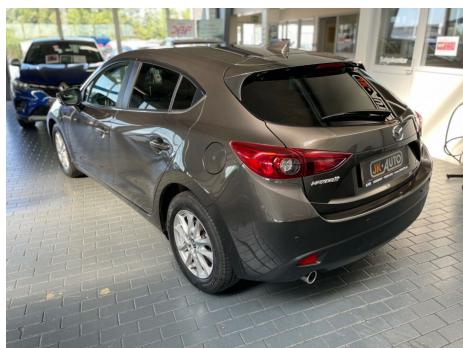

Mazda 3 · 2,0 · SkyActiv-G 120 Vision

Pris: 157.800,-

Type:	Personvogn
Modelår:	2015
1. indreg:	09/2016
Kilometer:	56.000 km.
Brændstof:	Benzin
Farve:	Koksmetal
Antal døre:	5

- PARKERINGSSENSORER BAG Navigation 2 ZONE KLIMA F-pilot Automatisk nødbremse Undervognsbehandl
fartpilot · 2 zone klima · startspærre · infocenter · kørecomputer · udv. temp. måler · sædevarme · regnsensor · 4x el-ruder · fjernb.
c.lås · højdejust. forsæder · el-spejle · 16" alufælge · multifunktionsrat · navigation · håndfrit til mobil · bluetooth · musikstreaming via
bluetooth · armlæn · isofix · bagagerumsdækken · kopholder · stofindtræk · splitbagsæde · læderrat · tågelygter · airbags · abs ·
antispin · esp · servo · automatisk nødbremsesystem · tonede ruder · tidligere undervognsbehandlet · parkeringssensor (bag)
- ATTRAKTIV FINANSIERING TILBYDES MED OG UDEN UDBETALING - SE MERE PÅ JK-AUTO.DK

Motor	Ydelse	Transmission	Mål	Økonomi
Volume: 2,0	Effekt: 120 HK.	Forhjulstræk	Længde: 446 cm.	Tank: 51 l.
Cylinder: 4	Moment: 210	Gear: Manuel gear	Bredde: 180 cm.	Km/l: 19,6 l.
Antal ventiler: 16	Topfart: 195 ktm/t.		Højde: 145 cm	Ejeravgift:
	0-100 km/t.: 8,9 sek.		Vægt: 1.280 kg.	DKK 1.280
				Produktionsår:
				-

Finanseringstilbud

JK Auto tilbyder at finansiere denne Mazda 3 i samarbejde med **Santander Consumer Bank**. Vil du benytte dette tilbud skal du blot nævne det for forhandleren.

Bilens pris: kr. 157.800. Lånetype: Variabel rente. Løbetid: 72 måneder.