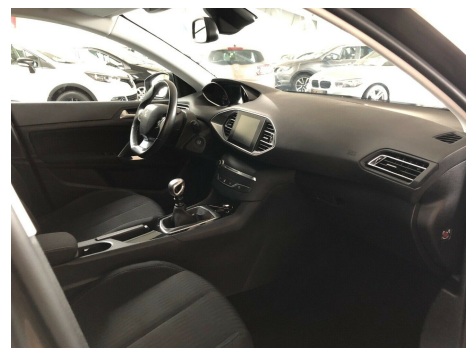

Peugeot 308 · 1,6 · BlueHDi 120 Active SW

Pris: 149.800,-

Type:	Personvogn
Modelår:	2017
1. indreg:	06/2017
Kilometer:	68.000 km.
Brændstof:	Diesel
Farve:	Koksmetal
Antal døre:	5

YDERST VELKØRENDE OG ØKONOMISK FAMILIEBIL MED ORIGINAL NAVIGATION · 2 ZONE KLIMA EURO6 DIESEL NAVIGATION REGN- OG LYSSENSOR AUT. NEDBL. BAKSPEJL PARKERINGSENSOR(bag) MULIGHED FOR EFTERMONTERING AF APPLE CARPLAY OG BAKKAMERA · 6 gear · 16" alufælge · 2 zone klima · køl i handskerum · fjernb. c.lås · fartpilot · kørecomputer · infocenter · startspærre · udv. temp. måler · sædevarme · højdejust. forsæde · 4x el-ruder · el-spejle m/varme · automatisk start/stop · dæktryksmåler · multifunktionsrat · bluetooth · armlæn · isofix · bagagerumsdækken · kopholder · splitbagsæde · læderrat · automatisk lys · tonede ruder · mørktonede ruder i bag · service ok · diesel partikel filter · ATTRAKTIV FINANSIERING TILBYDES MED OG UDEN UDBETALING - SE MERE PÅ JK-AUTO.DK

Motor	Ydelse	Transmission	Mål	Økonomi
Volume: 1,6	Effekt: 120 HK.	Forhjulstræk	Længde: 459 cm.	Tank: 53 l.
Cylinder: 4	Moment: 300	Gear: Manuel gear	Bredde: 186 cm.	Km/l: 31,3 l.
Antal ventiler: 8	Topfart: 194 ktm/t.		Højde: 147 cm	Ejeravgift:
	0-100 km/t.: 10,1 sek.		Vægt: 1.437 kg.	DKK 1.480
				Produktionsår:
				-