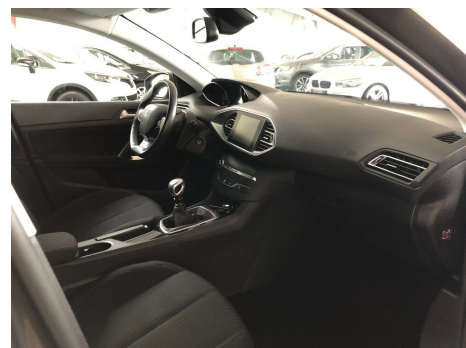

## Peugeot 308 · 1,6 · BlueHDi 120 Active SW

Pris: 149.800,-

Type:	Personvogn
Modelår:	2017
1. indreg:	06/2017
Kilometer:	68.000 km.
Brændstof:	Diesel
Farve:	Koksmetal
Antal døre:	5

YDERST VELKØRENDE OG ØKONOMISK FAMILIEBIL MED ORIGINAL NAVIGATION ·   2 ZONE KLIMA   EURO6 DIESEL   NAVIGATION   REGN- OG LYSSENSOR   AUT. NEDBL. BAKSPEJL   PARKERINGSENSOR(bag)  MULIGHED FOR EFTERMONTERING AF APPLE CARPLAY OG BAKKAMERA · 6 gear · 16" alufælge · 2 zone klima · køl i handskerum · fjernb. c.lås · fartpilot · kørecomputer · infocenter · startspærre · udv. temp. måler · sædevarme · højdejust. forsæde · 4x el-ruder · el-spejle m/varme · automatisk start/stop · dæktryksmåler · multifunktionsrat · bluetooth · armlæn · isofix · bagagerumsdækken · kopholder · splitbagsæde · læderrat · automatisk lys · tonede ruder · mørktonede ruder i bag · service ok · diesel partikel filter ·   ATTRAKTIV FINANSIERING TILBYDES MED OG UDEN UDBETALING - SE MERE PÅ JK-AUTO.DK